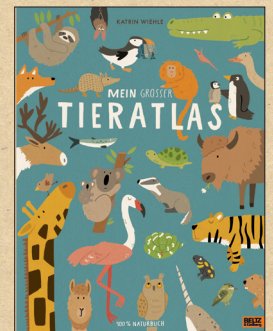

# Katrin Wiehles NATURWELT

Sachbilderbuch ab 4 Jahren

## Eine Tour durch die Natur mit Assel Astrid

NEU

Rosi und Leo sind ein Spitzenentdeckerteam! Sie helfen der Assel Astrid, zu ihrem Stein zurückzufinden. Unterwegs plaudert das kluge Krabbeltier über die Feinheiten tierischer Wohnungen: von wuseligen Bienenstöcken, Nestern in luftiger Höhe oder Höhlen unter der Erde. Die beiden Kinder spüren nach, wie es ist, sein Haus mit sich herumzutragen, ein Nest aus Grashalmen zu weben oder eine Biberburg zu bauen. Der klare Text und die warmherzigen Illustrationen machen Lust, selbst draußen herumzuströmen und dienen als visuelle Anleitungen für die kleinen Experimente.

Katrin Wiehle  
**Ich bin das Eichhörnchen**  
16 S., ab 3, € 9,95 D

Katrin Wiehle  
**Ich bin das Wildschwein**  
16 S., ab 3, € 9,95 D

Katrin Wiehle  
**Ich bin der Hase**  
16 S., ab 3, € 10,- D

Katrin Wiehle  
**Ich bin der Igel**  
16 S., ab 3, € 10,- D

Katrin Wiehle  
**Alle vier Jahreszeiten**  
16 S., ab 3, € 16,- D

Katrin Wiehle  
**Mein großer Bauernhof**  
16 S., ab 3, € 15,- D

Katrin Wiehle  
**Mein großer Tieratlas**  
16 S., ab 3, € 16,- D

[www.beltz.de/wiehle](http://www.beltz.de/wiehle)